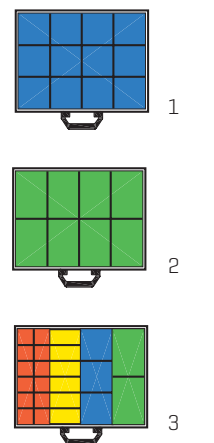

Handige accessoires

Kijk voor meer informatie op
www.aluca.nl

Alle prijzen zijn adviesprijzen excl. BTW. Hierop zijn onze Algemene Voorwaarden van toepassing. Technische, prijs- en assortimentswijzigingen voorbehouden.

ALUCA®

www.aluca.nl

Isfordink Olst
Bedrijfswageninrichting

■ www.isfordink.nl ■ Tel +31 (0)570-561500 ■ E-mail: info@isfordink.nl