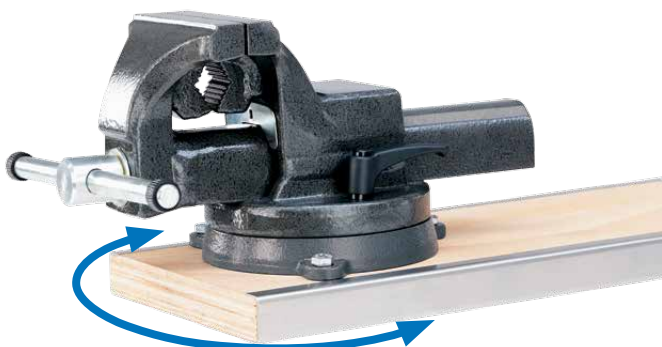

*Gedraaid ladenblok:

Eenvoudig te bedienen via de schuifdeur aan de bijrijderszijde

Accessoires voor Ford bedrijfswagens

Zijwandbekleding

Van aluminium perforplaat

- Beschermt de voertuigwanden bij het in- en uitladen
- Op de perforplaat kunnen gereedschapshouders en andere accessoires bevestigd worden

Optie voor de actiepakketten **STANDARD** en **PLUS**:
Uittrekbare werkbank met 360° draaibare bankschroef

Vloerplaat

Met aluminium instapstrips

- Zeer duurzaam, mede door de aluminium instapstrips
- Te combineren met bevestigingsrails en vloerogen
- ALUCA sjorogen worden vastgezet in de originele vloerogen