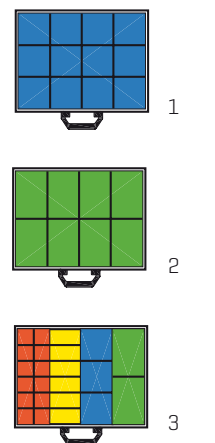

Ledinterieurverlichting
Art.nr. 210-30-0307
360 lumen, aluminium
basis
5 jaar garantie op de
ledunits