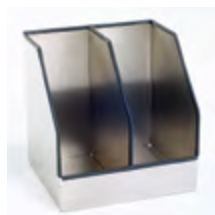

Ordnerhouder
Aluminium, 2-vaks
Art.nr. 100895