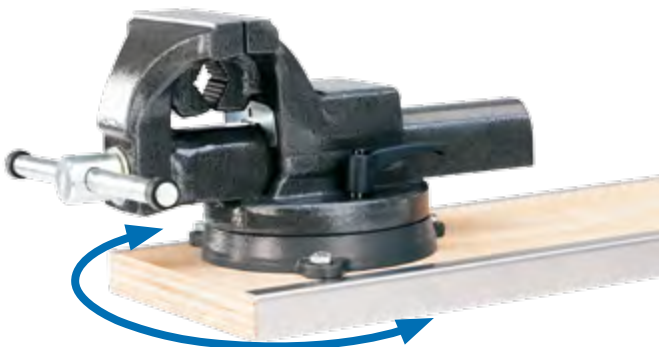

Eenvoudig te bedienen via de schuifdeur aan de bijrijderszijde

Accessoires voor Volkswagen bedrijfswagens

Zijwandbekleding

Van aluminium perfolplaat

- Beschermt de voertuigwanden bij het in- en uitladen
- Op de perfolplaat kunnen gereedschapshouders en andere accessoires bevestigd worden

Vloerplaat

Met aluminium instapstrips

- Zeer duurzaam, mede door de aluminium instapstrips
- Te combineren met bevestigingsrails en vloerogen
- ALUCA sjorogen worden vastgezet in de originele vloerogen

Optie voor de actiepakketten **STANDARD** en **PLUS**:
Uittrekbare werkbank met 360° draaibare bankschroef