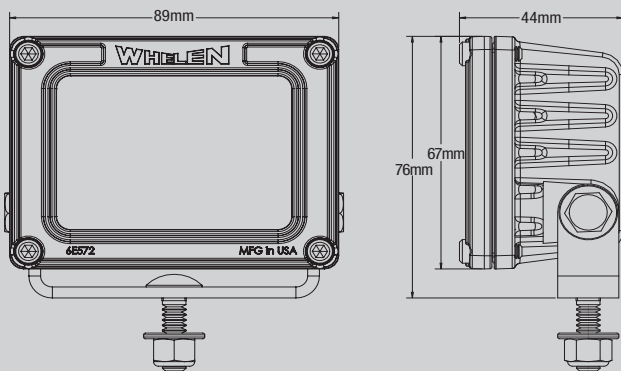

#### Technische specificaties

- Standaard wordt de lamp geleverd met een 8° spot optiek
- Tevens wordt er een 40° x 20° flood optiek bijgeleverd (brede uitstraling)
- Zwarte poedercoat afwerking
- Optimaal behoud van de lichtintensiteit gedurende looptijd door hoogwaardige elektronica en een perfecte koeling
- Beschermingsgraad IP67 dus stof- & waterdicht
- Inclusief montagebeugel en bevestigingsmateriaal
- Gewicht 280 gram (3-led), 400 gram (6 led)
- Kabellengte 180 cm
- Stroomverbruik:  
3-led variant 1A @ 12V, 0,5A @ 24V  
6-led variant 2A @ 12V, 1A @ 24V
- Levensduur van ± 100.000 branduren
- 5 jaar HDP® Heavy-Duty Professional Garantie